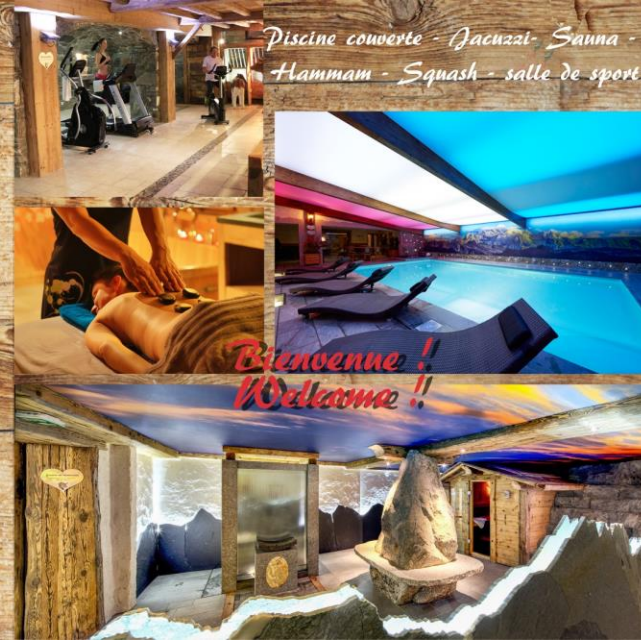

En été ou en hiver, venez découvrir notre chalet sous la pointe de Nyon. Venez en ski ou à pied pour manger une traditionnelle raclette au feu de bois
 In summer or winter, come and discover typical mountain chalet come on to skis or to hike to eat a wood fires raclette

MORZINE AVORIAZ
 Portes du Soleil

Une situation privilégiée au cœur des Portes du Soleil, au pied des pistes du domaine de Morzine-Les Gets et à 5 minutes du domaine de Super Morzine-Avoriaz
 A privileged site at the heart of the Porte du Soleil, at the foot of the slopes of Morzine-Les Gets and 5 minutes from the domain of Super Morzine-Avoriaz

Au pied des pistes, face au Télécabine du Pleney

Hotel de Charme et de tradition familiale depuis sa création en 1956.
 Venez passez une nuit sous les étoiles

A charming, family hotel since its cration in 1956
 Come and spend a night under starry night sky

Entre bois et pierre brute, des matières où se côtoient couleur et lumière.
 A combination of wood and bare stone, full of rich colour and light.

Découvrez notre Suite familiale 5 personnes, «Jean Vuarnet» de 110m², vue imprenable sur Morzine village et la station d'Avoriaz.
 Discover our «Jean Vuarnet» Family Suite (110m²) with its dominating view over the village of morzine and the avoriaz resort.