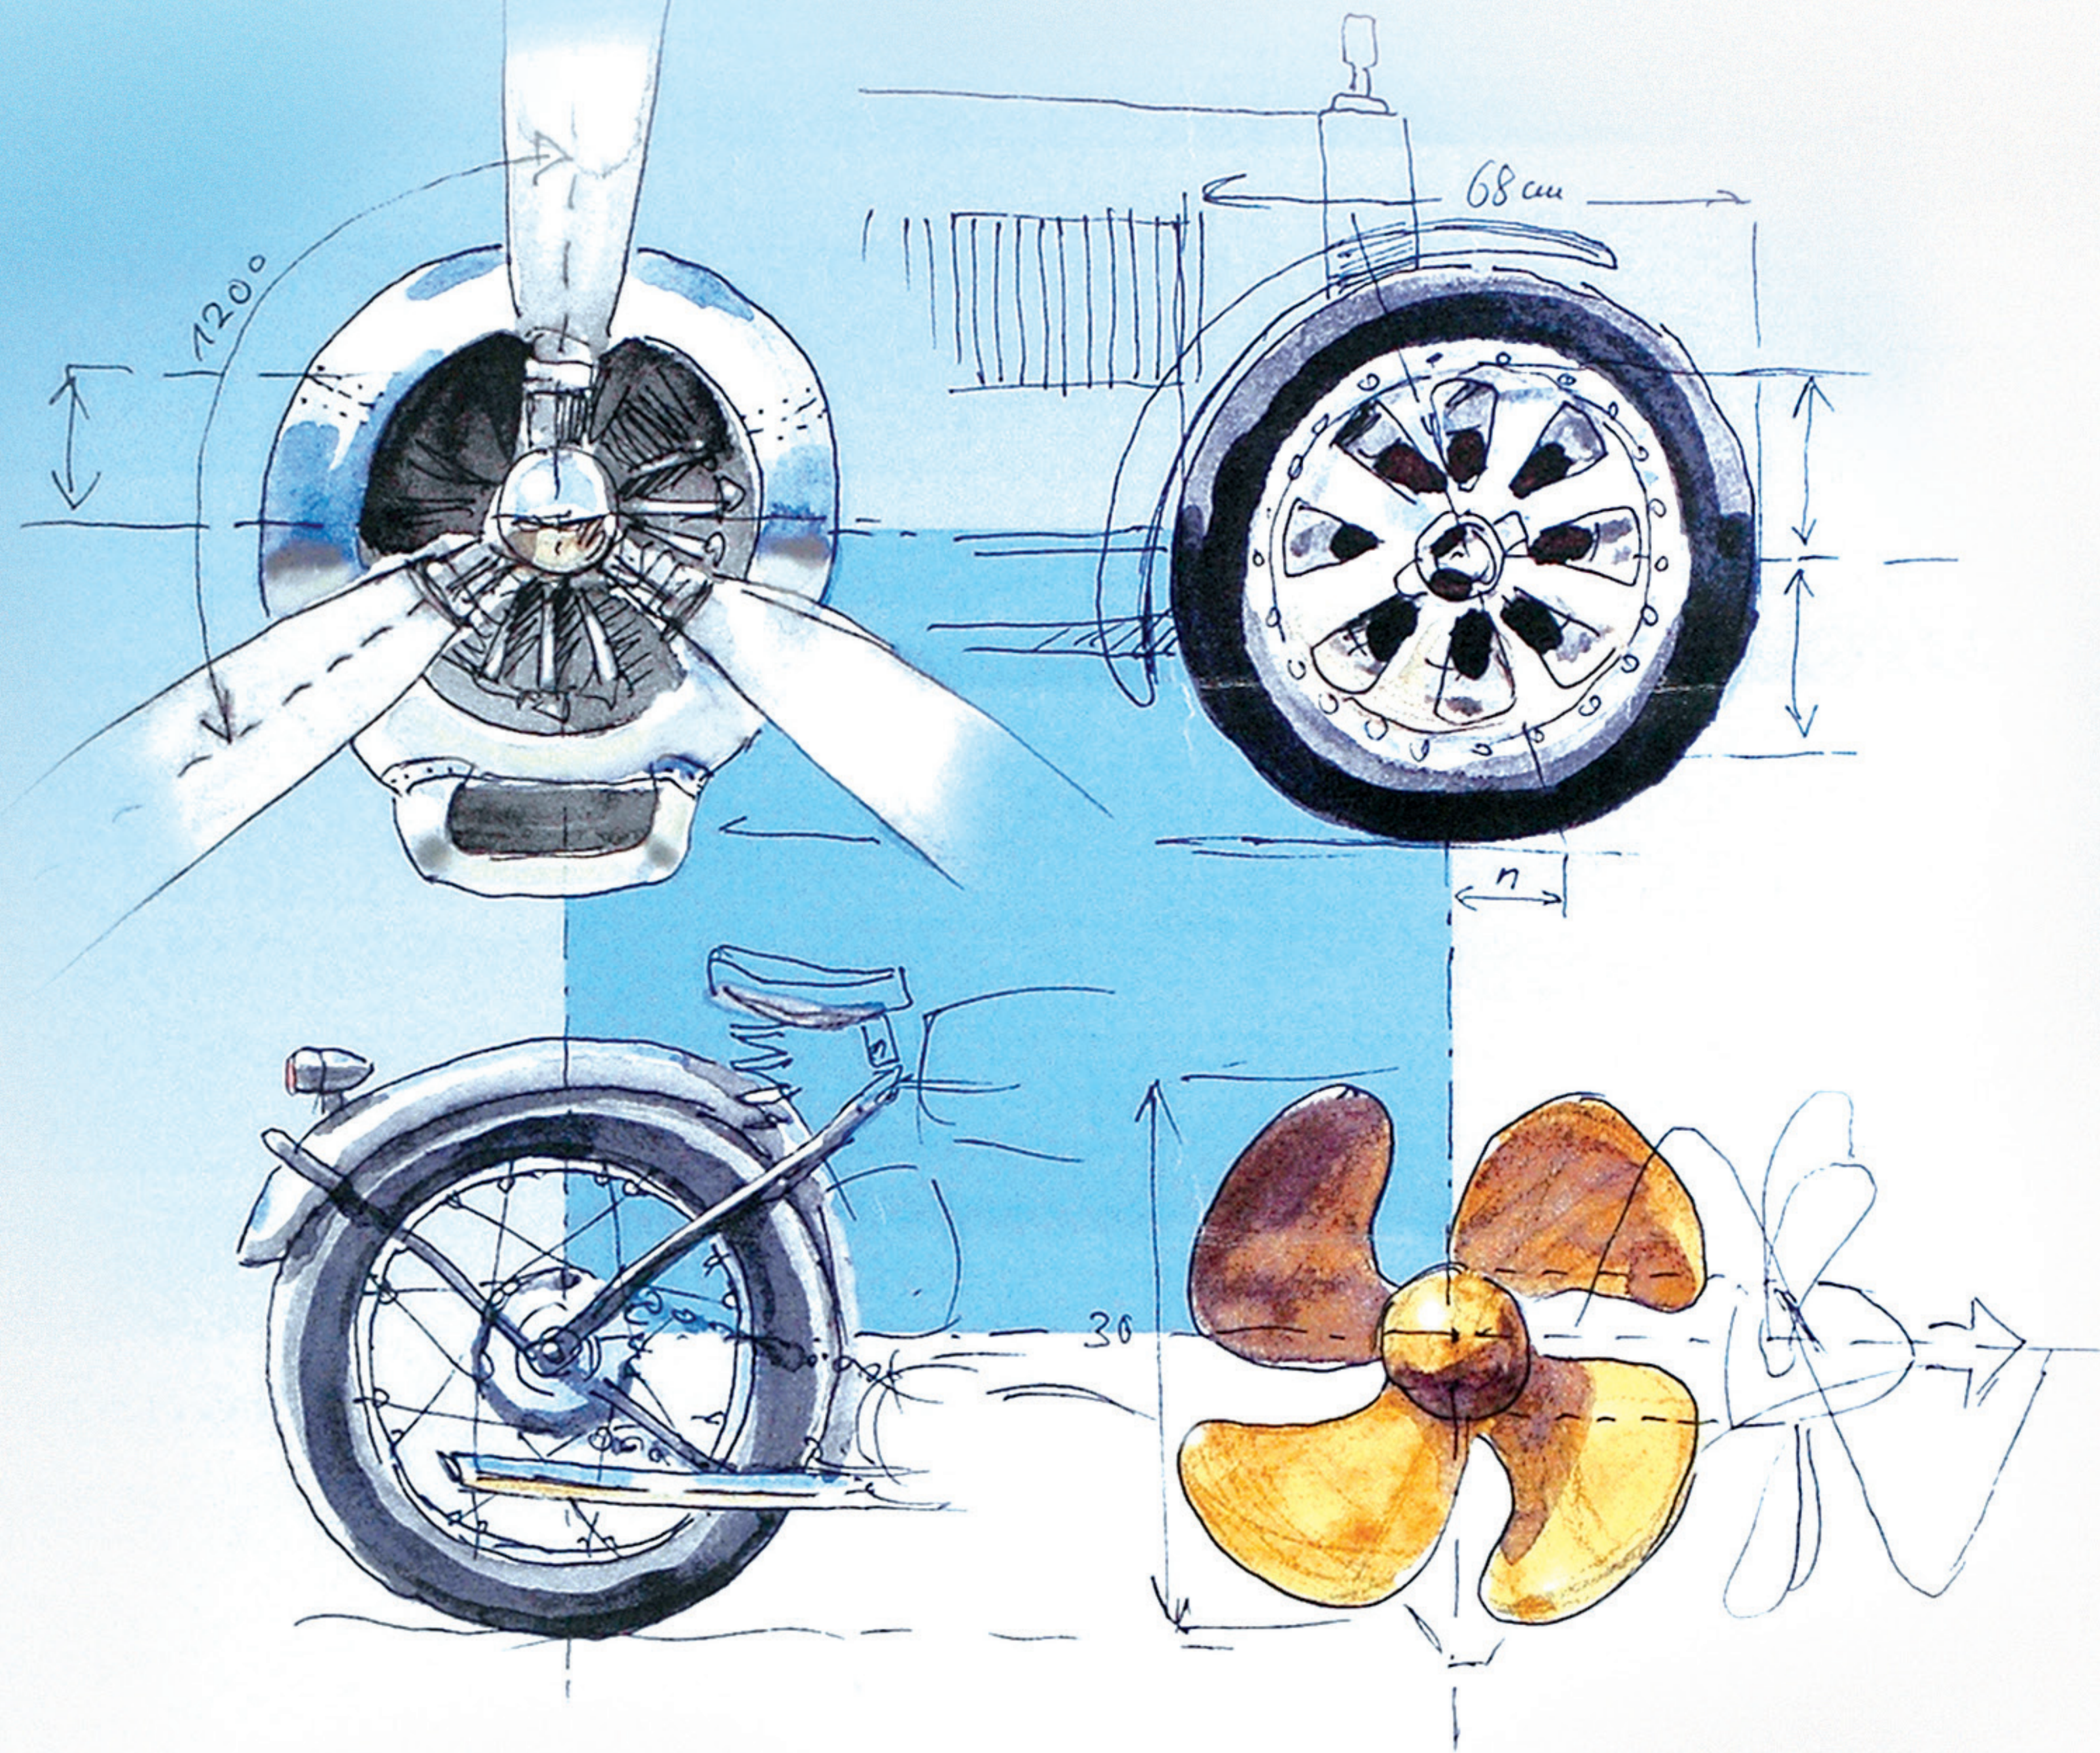

1868 - 2018 | 150 ANS DE MECANIC ART

PIERRE & ERNEST  
**MICHAUX**

1868

**LE VÉLOCIPÈDE**

À PÉDALES & À FREIN

MUSÉE DU  
**MECANIC ART**  
CAZALS

JUILLET/SEPTEMBRE 2018 | +33 (0) 6 16 24 01 35

**MUSÉE DU MECANIC ART** | 46250 CAZALS

GalerieMecanica [.com](http://GalerieMecanica.com)

1868 - 2018 | 150 ANS DE MECANIC ART

# MUSÉE DU **MECANIC ART** CAZALS

MUSÉE  
**MONTOLZA**  
— 1868-1969 —

Hommage  
aux Pionniers de la Course  
Industrielle Universelle...

• MUSÉE Ernest & Gamy •  
**MONTAUT**  
— 1903-1914 —

Hommage à la naissance  
en France du Nouveau Courant  
Artistique, le MECANIC ART.